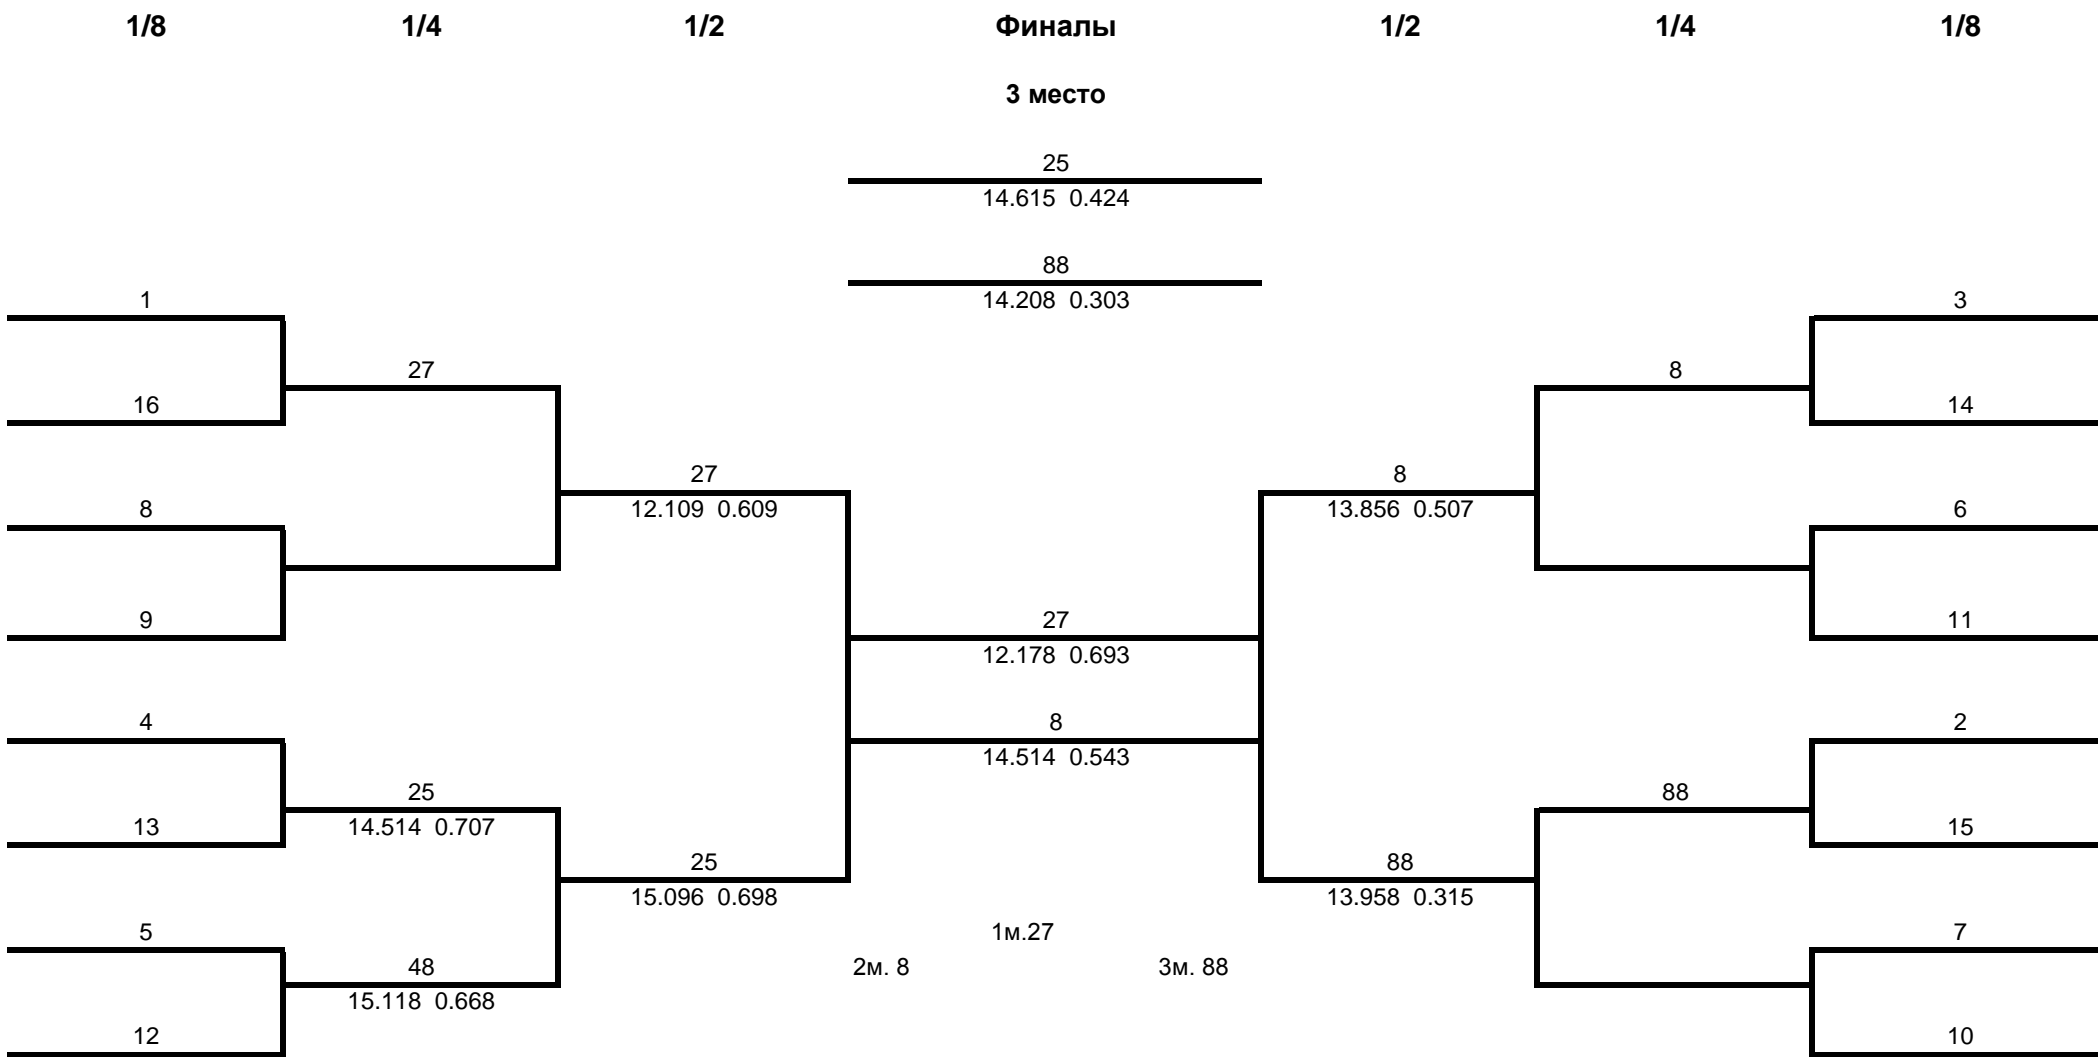

Краснодар

Кубок Кубани осень

15.10.2011

Финальная сетка - класс

FS-B стрит

Финальная сетка - класс

SL - стрит

1/8 1/4 1/2 **Финалы** 1/2 1/4 1/8